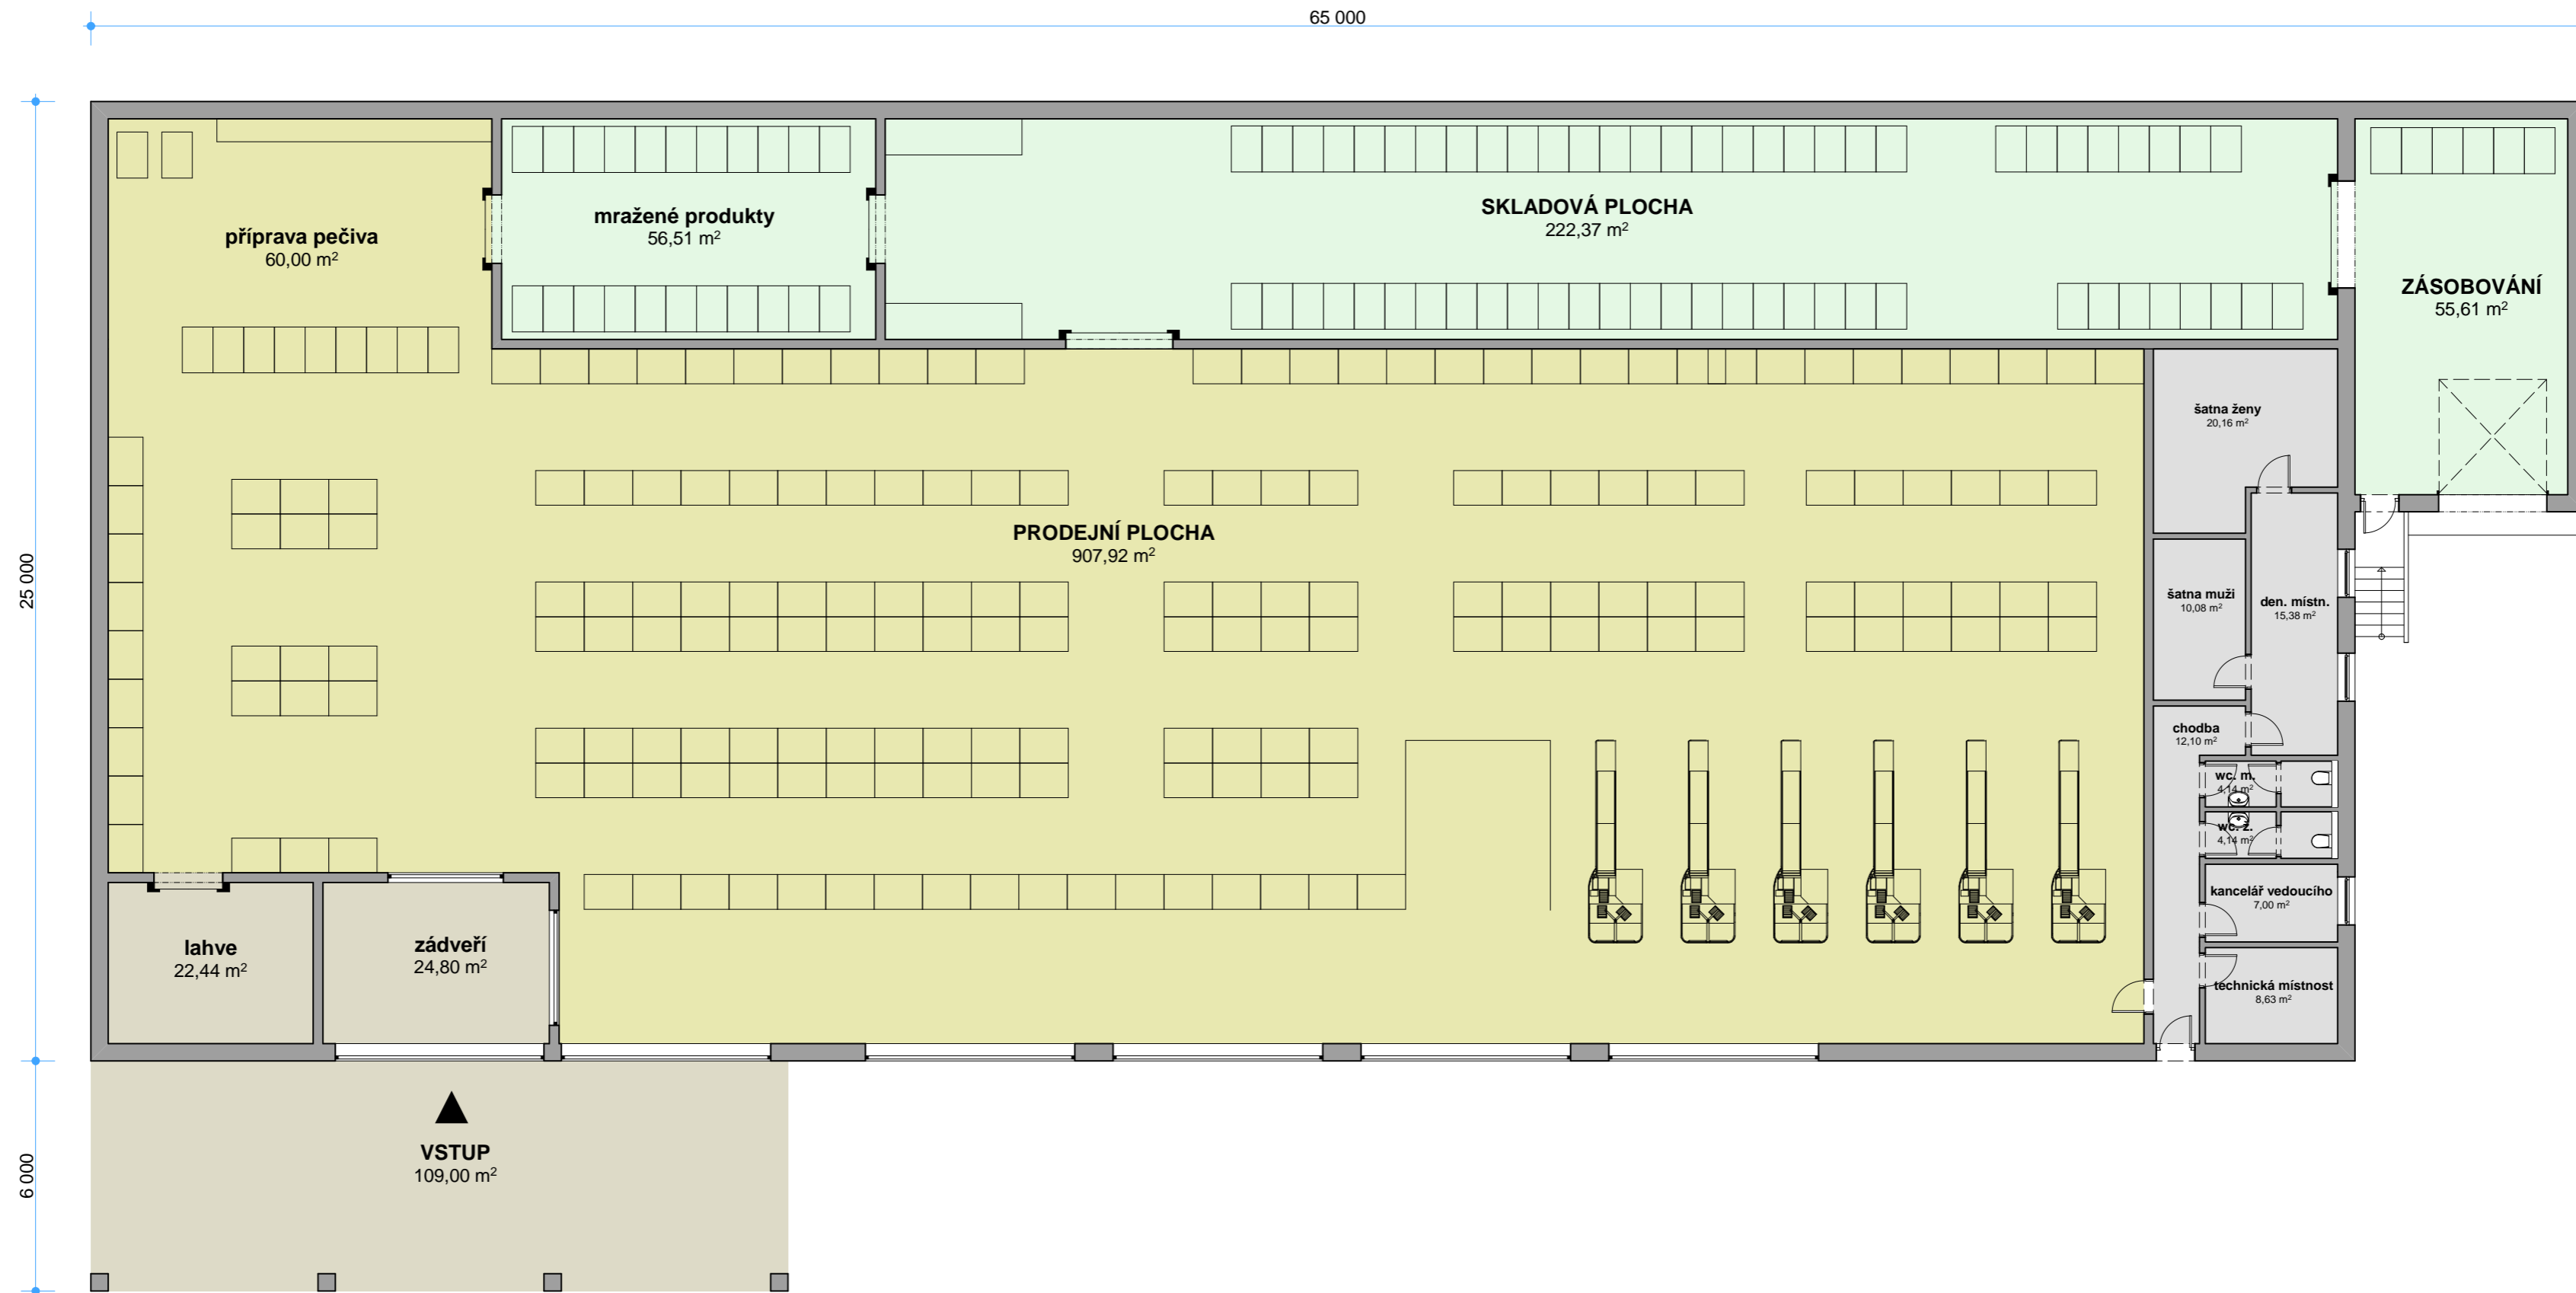

VAR. 1

**ÚZEMNÍ STUDIE
POLNÁ 1:500**

rozpr. 06/2020

VAR. 1

PŮDORYS 1:150
schéma

rozpr. 06/2020

LEGENDA:

-  řešené území
-  navržené stavby
-  plochy zeleně
-  plochy chodníků
-  plochy pozemních komunikací
-  vstupy do objektů

VAR. 2

**ÚZEMNÍ STUDIE
POLNÁ 1:500**

rozpr. 06/2020

VAR. 2A

PŮDORYS 1:150
schéma

rozpr. 06/2020

VAR. 2B

PŮDORYS 1:150
schéma