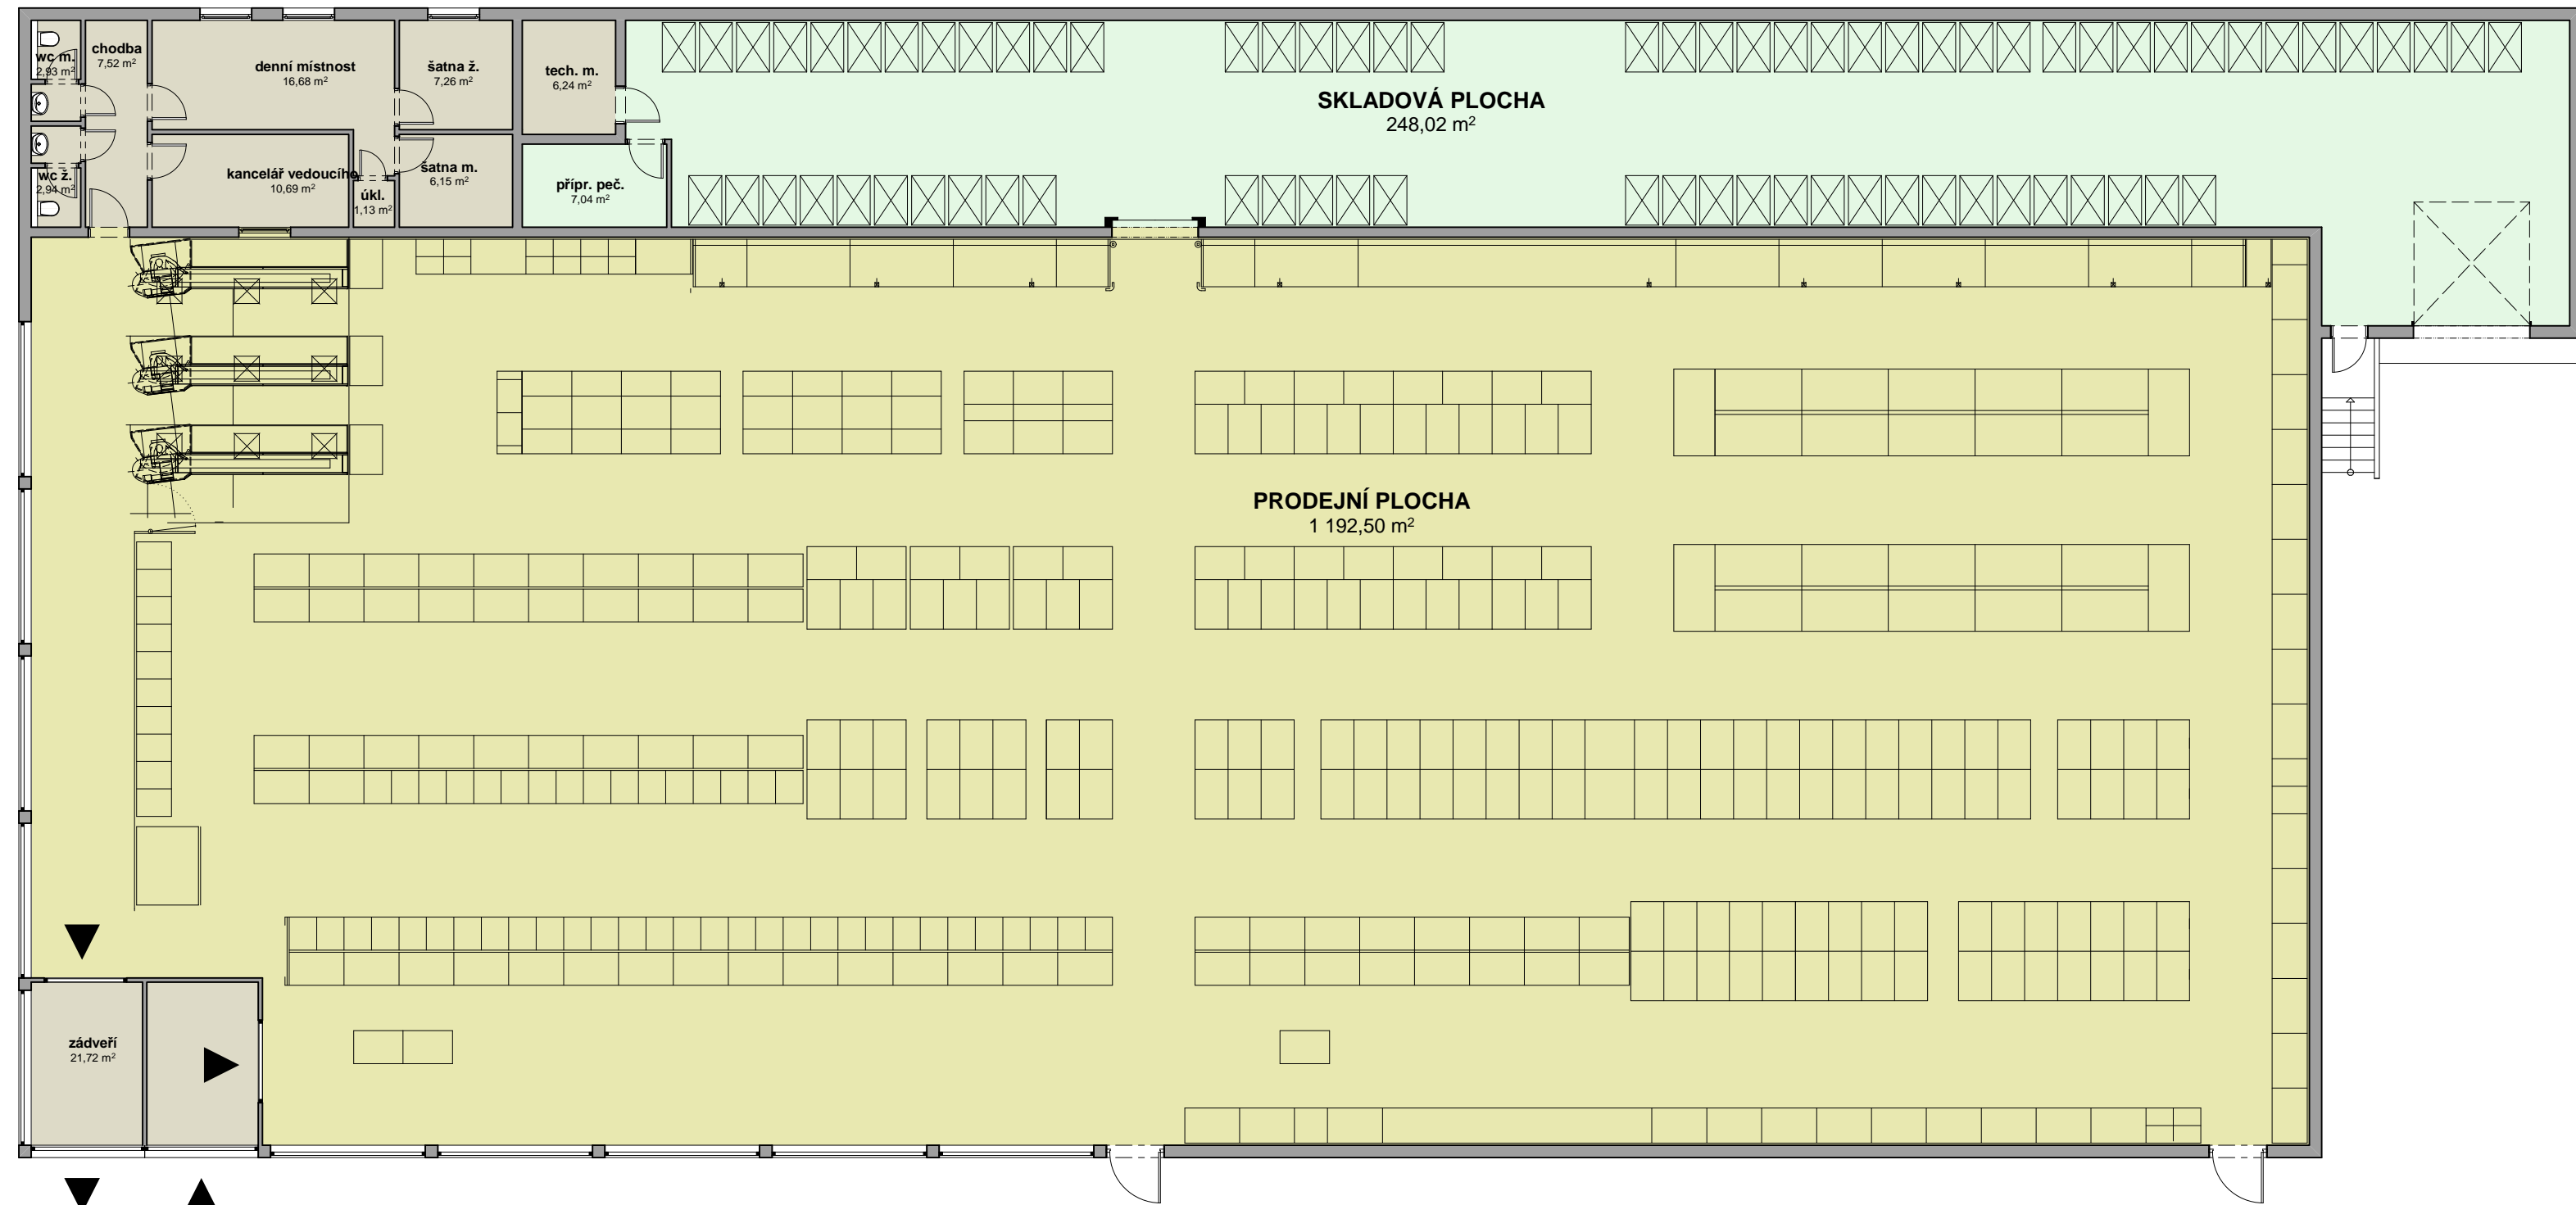

VAR. 1

**ÚZEMNÍ STUDIE
POLNÁ 1:500**

rozpr. 06/2020

VAR. 1

PŮDORYS 1:150
schéma

rozpr. 06/2020

LEGENDA:

-  řešené území
-  navržené stavby
-  plochy zeleně
-  plochy chodníků
-  plochy pozemních komunikací
-  vstupy do objektů

VAR. 2

**ÚZEMNÍ STUDIE
POLNÁ 1:500**

rozpr. 06/2020

VAR. 2A

PŮDORYS 1:150
schéma

rozpr. 06/2020

VAR. 2B

PŮDORYS 1:150
schéma